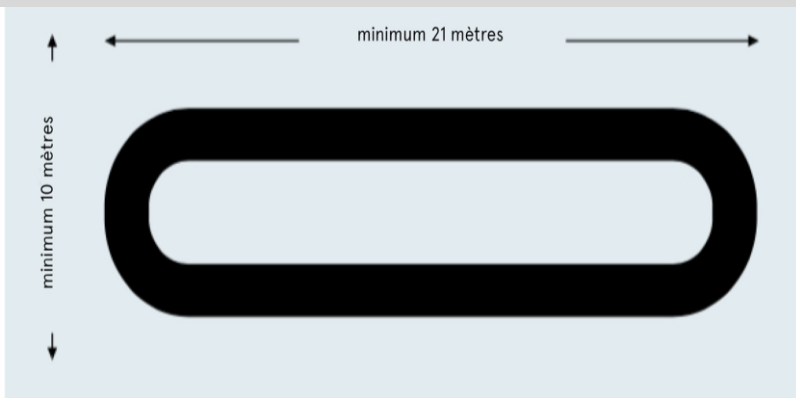

Spécifications techniques

- **Espace nécessaire : 200 m²**
- Longueur de piste : 42m de piste
- Temps d'installation : 2h30
- Totalement adaptable en fonction de l'espace
- **Dimensions :**
- Mini : 17 m x 6 m
- Normal : 21 m x 6 m
- Mega : 25 m x 6 m
- Avec ou sans virages en fonction de l'âge.